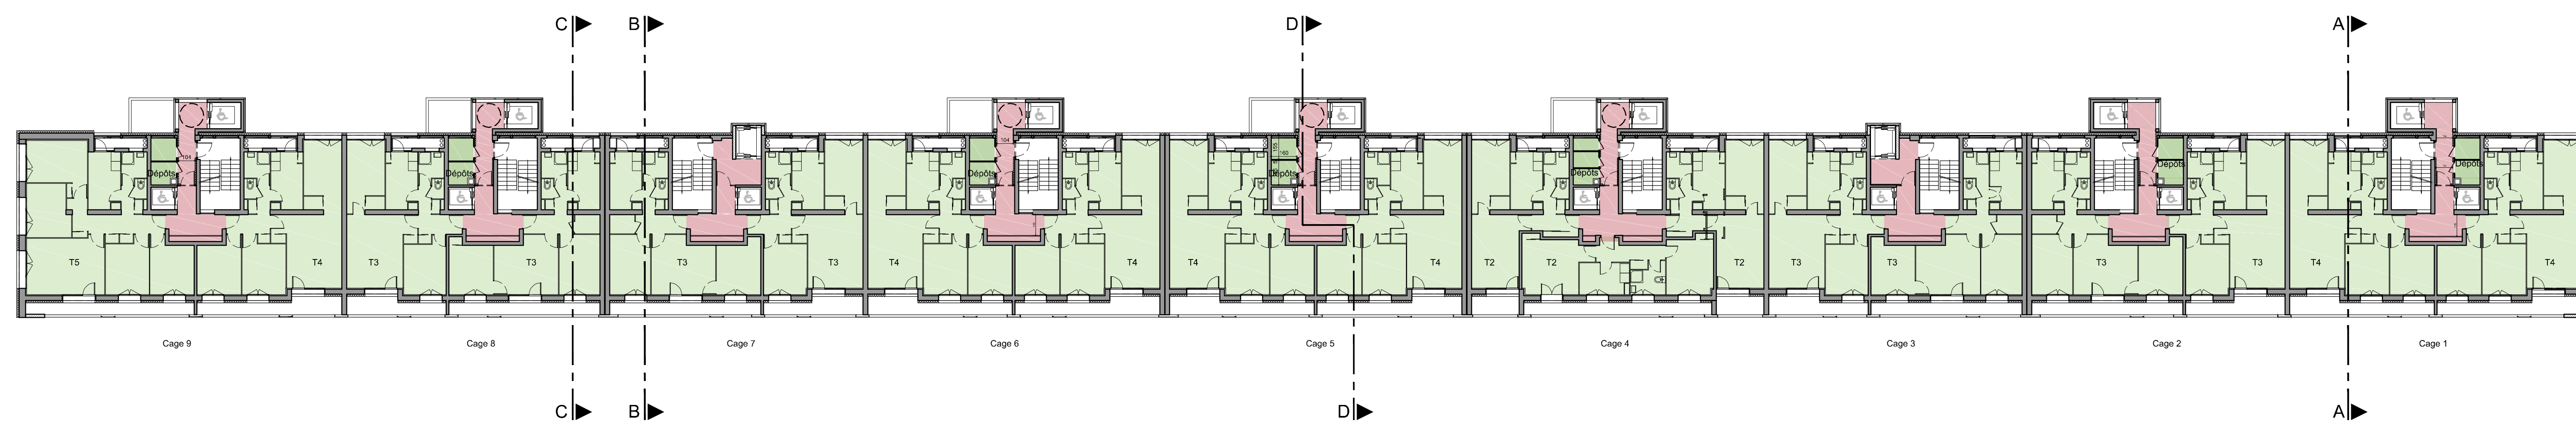

Niveau 12

Niveau courant

Niveau entresol

Offre du 05 mars 2018

SACVI pour la réhabilitation thermique
 de la résidence Plateau Sud à Lyon 9

Plans
 Ech : 1/200

- Niveau entresol
- Niveau courant
- Niveau 12