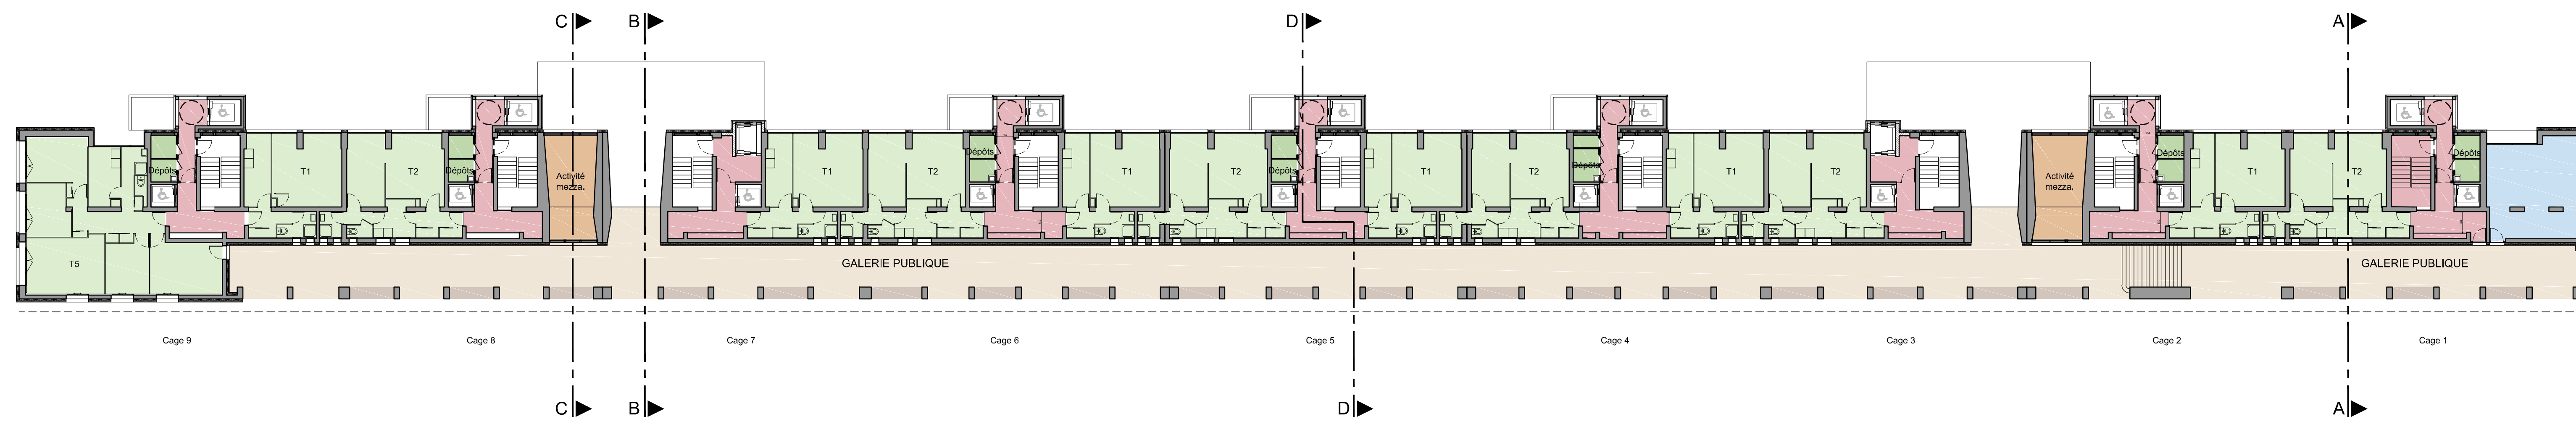

Niveau 12

Niveau courant

Niveau entresol

Offre du 05 mars 2018

SACVI pour la réhabilitation thermique
 de la résidence Plateau Sud à Lyon 9

Plans
 Ech : 1/200

- Niveau entresol
- Niveau courant
- Niveau 12